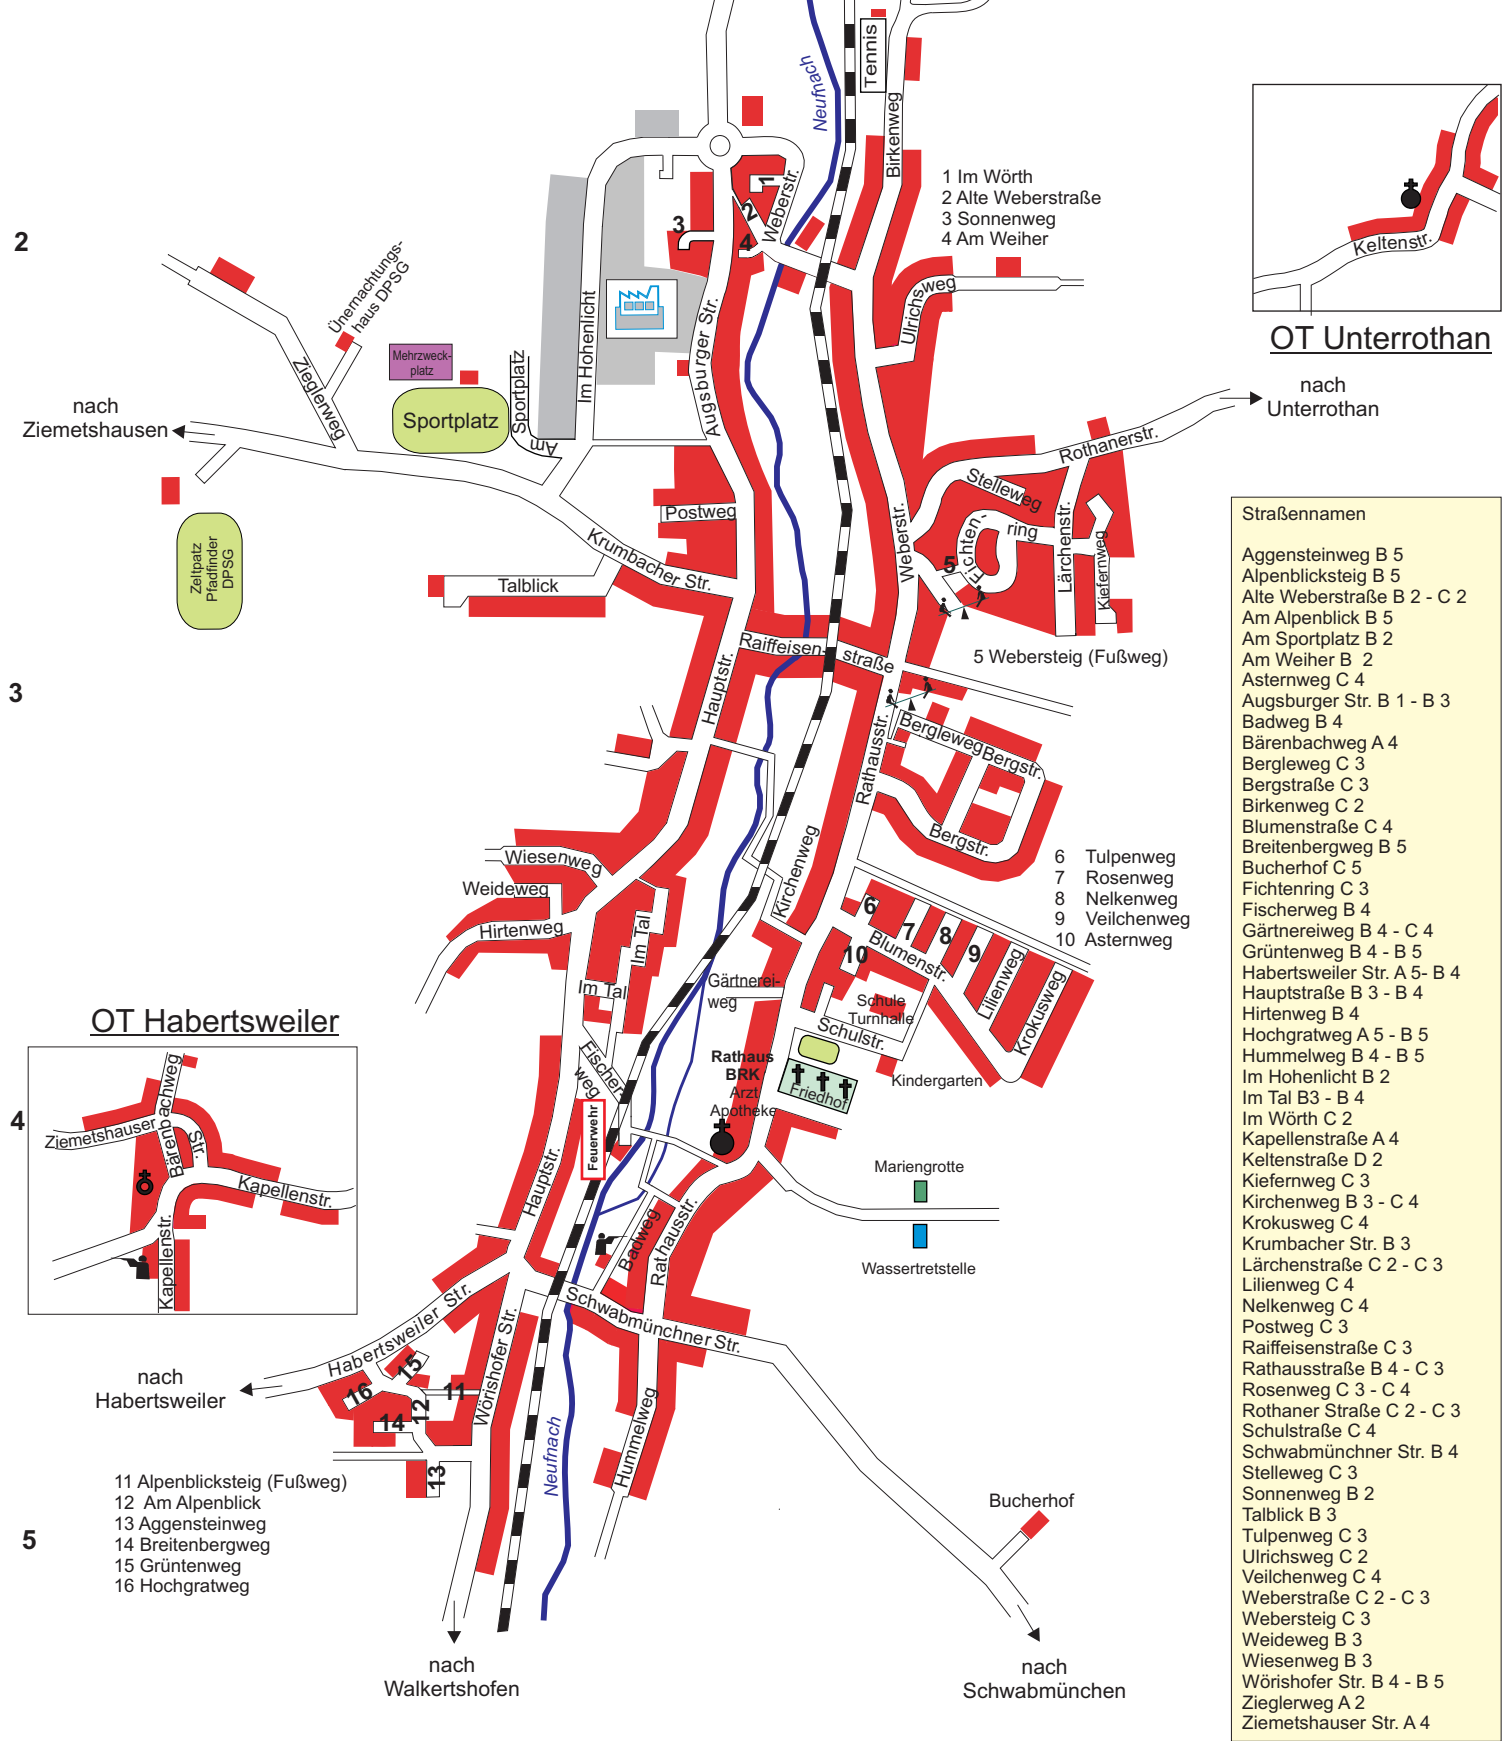

Gemeinde Langenneufnach

Legende

- Schützenheim
- Spielplatz
- Kirche / Kapelle
- Gewerbegebiet

- Straßennamen**
- Aggensteinweg B 5
 - Alpenblicksteig B 5
 - Alte Weberstraße B 2 - C 2
 - Am Alpenblick B 5
 - Am Sportplatz B 2
 - Am Weiher B 2
 - Asterweg C 4
 - Augsburger Str. B 1 - B 3
 - Badweg B 4
 - Bärenbachweg A 4
 - Bergleweg C 3
 - Bergstraße C 3
 - Birkenweg C 2
 - Blumenstraße C 4
 - Breitenbergweg B 5
 - Bucherhof C 5
 - Fichtenring C 3
 - Fischerweg B 4
 - Gärtnerweg B 4 - C 4
 - Grünteweg B 4 - B 5
 - Habertsweiler Str. A 5 - B 4
 - Hauptstraße B 3 - B 4
 - Hirtenweg B 4
 - Hochgratweg A 5 - B 5
 - Hummelweg B 4 - B 5
 - Im Hohenlicht B 2
 - Im Tal B3 - B 4
 - Im Wörth C 2
 - Kapellenstraße A 4
 - Keltenstraße D 2
 - Kiefernweg C 3
 - Kirchenweg B 3 - C 4
 - Krokusweg C 4
 - Krumbacher Str. B 3
 - Lärchenstraße C 2 - C 3
 - Lilienweg C 4
 - Nelkenweg C 4
 - Postweg C 3
 - Raiffeisenstraße C 3
 - Rathausstraße B 4 - C 3
 - Rosenweg C 3 - C 4
 - Rothenstr. C 2 - C 3
 - Schwabmünchner Str. B 4
 - Stelleweg C 3
 - Sonnenweg B 2
 - Talblick B 3
 - Tulpenweg C 3
 - Ulrichsweg C 2
 - Veilchenweg C 4
 - Weberstraße C 2 - C 3
 - Webersteig C 3
 - Weideweg B 3
 - Wiesenweg B 3
 - Wörthofer Str. B 4 - B 5
 - Zieglerweg A 2
 - Ziemetshausener Str. A 4