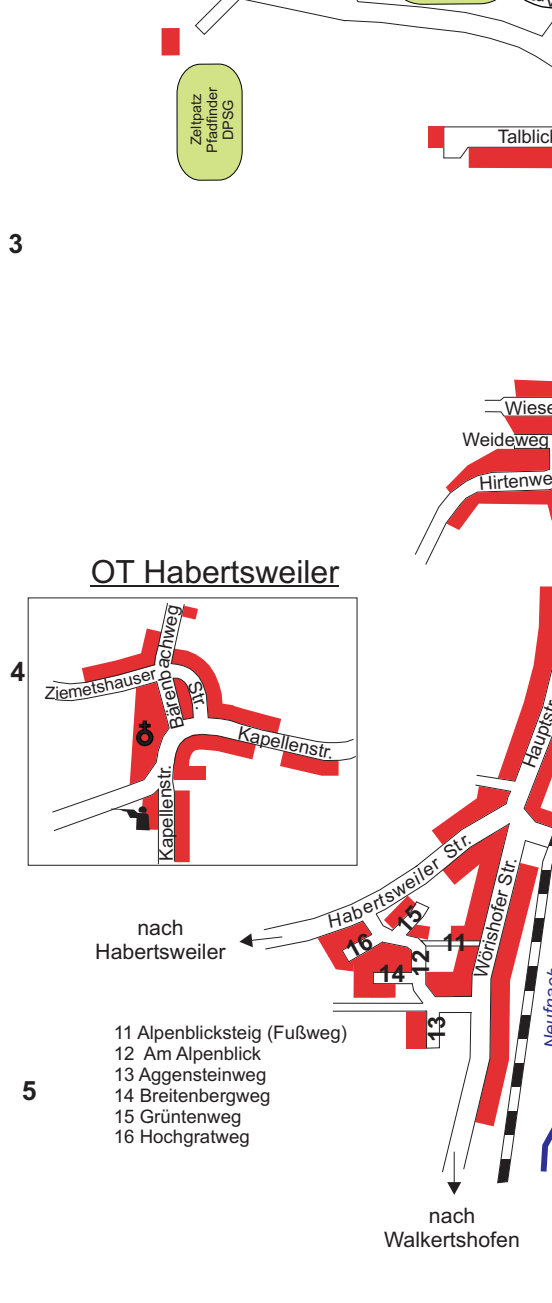

Gemeinde Langenneufnach

Legende

- Schützenheim
- Spielplatz
- Kirche / Kapelle
- Gewerbegebiet

nach Unterrothan

- Straßennamen**
- Aggensteinweg B 5
 - Alpenblicksteig B 5
 - Alte Weberstraße B 2 - C 2
 - Am Alpenblick B 5
 - Am Sportplatz B 2
 - Am Weiher B 2
 - Asterweg C 4
 - Augsburger Str. B 1 - B 3
 - Badweg B 4
 - Bärenbachweg A 4
 - Beim Kirchenbauer C 4
 - Bergleweg C 3
 - Bergstraße C 3
 - Birkenweg C 2
 - Blumenstraße C 4
 - Breitenbergweg B 5
 - Bucherhof C 5
 - Fichtenring C 3
 - Fischerweg B 4
 - Gärtnerieweg B 4 - C 4
 - Grünenweg B 4 - B 5
 - Habertsweiler Str. A 5 - B 4
 - Hauptstraße B 3 - B 4
 - Hirtenweg B 4
 - Hochgratweg A 5 - B 5
 - Hummelweg B 4 - B 5
 - Im Hohenlicht B 2
 - Im Tal B 3 - B 4
 - Im Wörth C 2
 - Kapellenstraße A 4
 - Keltenstraße D 2
 - Kiefernweg C 3
 - Kirchenweg B 3 - C 4
 - Krokusweg C 4
 - Krumbacher Str. B 3
 - Lärchenstraße C 2 - C 3
 - Lilienweg C 4
 - Nelkenweg C 4
 - Postweg C 3
 - Raiffeisenstraße C 3
 - Rathausstraße B 4 - C 3
 - Rosenweg C 3 - C 4
 - Rothaner Straße C 2 - C 3
 - Schulstraße C 4
 - Schwabmünchner Str. B 4
 - Stelleweg C 3
 - Sonnenweg B 2
 - Talblick B 3
 - Tulpenweg C 3
 - Ulrichsweg C 2
 - Veilchenweg C 4
 - Weberstraße C 2 - C 3
 - Webersteig C 3
 - Weideweg B 3
 - Wiesenweg B 3
 - Wörishofer Str. B 4 - B 5
 - Zieglerweg A 2
 - Ziemetshausen Str. A 4