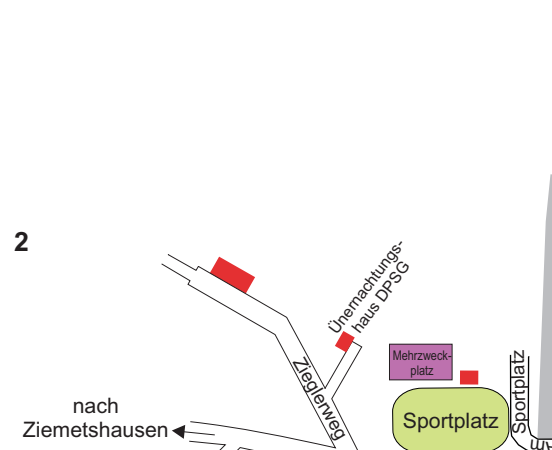

Gemeinde Langenneufnach

Legende

- Schützenheim
- Spielplatz
- Kirche / Kapelle
- Gewerbegebiet

nach Unterrothan

- Straßennamen**
- Aggensteinweg B 5
 - Alpenblicksteig B 5
 - Alte Weberstraße B 2 - C 2
 - Am Alpenblick B 5
 - Am Sportplatz B 2
 - Am Weiher B 2
 - Asterweg C 4
 - Augsburger Str. B 1 - B 3
 - Badweg B 4
 - Bärenbachweg A 4
 - Beim Kirchenbauer C 4
 - Bergleweg C 3
 - Bergstraße C 3
 - Birkenweg C 2
 - Blumenstraße C 4
 - Breitenbergweg B 5
 - Bucherhof C 5
 - Fichtenring C 3
 - Fischerweg B 4
 - Gärtnerieweg B 4 - C 4
 - Grünenweg B 4 - B 5
 - Habertsweiler Str. A 5 - B 4
 - Hauptstraße B 3 - B 4
 - Hirtenweg B 4
 - Hochgratweg A 5 - B 5
 - Hummelweg B 4 - B 5
 - Im Hohenlicht B 2
 - Im Tal B 3 - B 4
 - Im Wörth C 2
 - Kapellenstraße A 4
 - Keltenstraße D 2
 - Kiefernweg C 3
 - Kirchenweg B 3 - C 4
 - Krokusweg C 4
 - Krumbacher Str. B 3
 - Lärchenstraße C 2 - C 3
 - Lilienweg C 4
 - Nelkenweg C 4
 - Postweg C 3
 - Raiffeisenstraße C 3
 - Rathausstraße B 4 - C 3
 - Rosenweg C 3 - C 4
 - Rothaner Straße C 2 - C 3
 - Schulstraße C 4
 - Schwabmünchner Str. B 4
 - Stelleweg C 3
 - Sonnenweg B 2
 - Talblick B 3
 - Tulpenweg C 3
 - Ulrichsweg C 2
 - Veilchenweg C 4
 - Weberstraße C 2 - C 3
 - Webersteig C 3
 - Weideweg B 3
 - Wiesenweg B 3
 - Wörishofer Str. B 4 - B 5
 - Zieglerweg A 2
 - Ziemetshausen Str. A 4