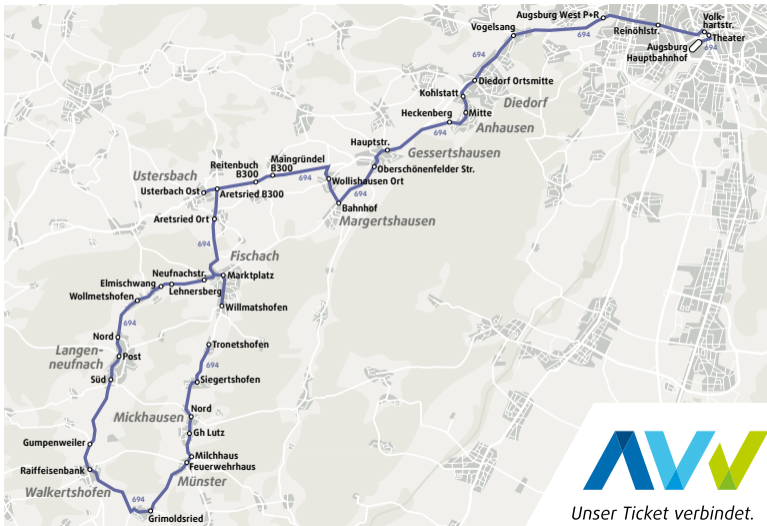

ReAL West e.V.
Eine Region rückt zusammen

Geschäftsstelle 08236/ 962 149
www.realwest.de

AVV Augsburg
Verkehrs- und Tarifverbund

AVV-Kundencenter
0821/ 157 000
www.avv-augsburg.de

Diedorf

Gessertshausen

Ustersbach

Fischach

Langenneufnach

Walkertshofen

Mickhausen

694 Nachtbus Augsburg – Diedorf – Gessertshausen – Ustersbach – Fischach – Langenneufnach – Walkertshofen – Mickhausen – Tronethofen

Verkehrshinweis	Montag - Freitag		Samstag	
	91	91	A26 92	A26 92
Augsburg Hbf	01.12	03.12	01.12	03.12
- Theater	01.14	03.14	01.14	03.14
- Volkhartstraße	01.16	03.16	01.16	03.16
- Reinöhlstraße	01.18	03.18	01.18	03.18
Augsburg West P+R	01.24	03.24	01.24	03.24
Diedorf Ortsmitte	01.32	03.32	01.32	03.32
- Kohlstatt	01.34	03.34	01.34	03.34
Anhausen Mitte	01.36	03.36	01.36	03.36
- Heckenberg	01.37	03.37	01.37	03.37
Gessertshausen Hauptstr.	01.41	03.41	01.41	03.41
- Oberschf.Str	01.42	03.42	01.42	03.42
Margertshausen Bf	01.44	03.44	01.44	03.44
Wollshausen Ort	01.46	03.46	01.46	03.46
Maingründel B 300	01.49	03.49	01.49	03.49
Reitenbuch B 300	01.51	03.51	01.51	03.51
Artsried B 300	01.53	03.53	01.53	03.53
Ustersbach Ost	01.54	03.54	01.54	03.54
Artsried Ort	01.55	03.55	01.55	03.55
Fischach Marktplatz B	01.58	03.58	01.58	03.58
Willmatshofen	02.01	04.01	02.01	04.01
Fischach Neufnachstraße	02.06	04.06	02.06	04.06
- Lehnberg	02.08	04.08	02.08	04.08
Elmschwang	02.09	04.09	02.09	04.09
Wollmetshofen Ort	02.10	04.10	02.10	04.10
Langenneufnach Nord	02.13	04.13	02.13	04.13
- Post	02.14	04.14	02.14	04.14
- Süd	02.15	04.15	02.15	04.15
Gumpenweiler Bf	02.18	04.18	02.18	04.18
Walkertshofen Raiffeisenbank	02.20	04.20	02.20	04.20
Grimoldsried Ortseingang	02.23	04.23	02.23	04.23
Münster Feuerwehrhaus	02.26	04.26	02.26	04.26
- Milchhaus	02.27	04.27	02.27	04.27
Mickhausen Gh Lutz	02.29	04.29	02.29	04.29
- Nord B	02.30	04.30	02.30	04.30
Siegetshofen	02.32	04.32	02.32	04.32
Tronethofen	02.34	04.34	02.34	04.34

Verkehrshinweis: 91 nur in den Nächten von Freitag auf Samstag 92 nur in den Nächten von Samstag auf Sonntag
A26 nicht 24. und 31.12. * hält nur zum Aussteigen

Unser Ticket verbindet.